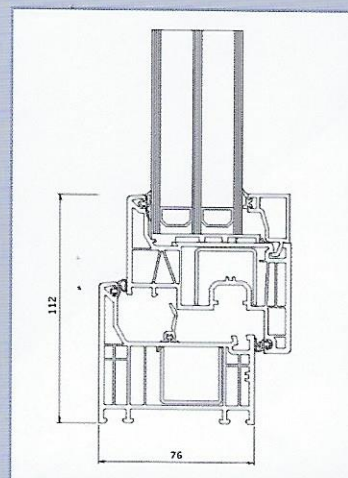

# Okná INCON Design

Rovné krídlo

Predsadené krídlo

- Minimalistický ocenený dizajn, dva typy krídla
- Vzhľad hliníkových okien podtrhuje **sivé jadro** a **štýlové farby laminácií**
- Úzky profil s najmenšou exteriérovou hranou na trhu
- Štíhla pohľadová výška len 112 mm
- Skvelé tepelnoizolačné vlastnosti:  $U_w \geq 0,6 \text{ W/m}^2\text{K}$
- Hrúbka skla až 70 mm pre ešte lepšie tepelnoizolačné vlastnosti okna
- Vyzerá skvelo so skrytým kovaním

Plastové okná	Okno Design
Stavebná hĺbka rámu	76
Počet komôr	6
Počet tesnení	3
Farba dorazového tesnenia zvonku	čierna / šedá
$U_f$	0,93
$U_w$	<b><math>\geq 0,6^*</math></b>
Laminácia	áno
Krídlo rovné	áno
Krídlo predsadené	áno
Skryté kovanie	áno

\* rozmer okna 1550x1550mm, sklo s  $U_g = 0,4$