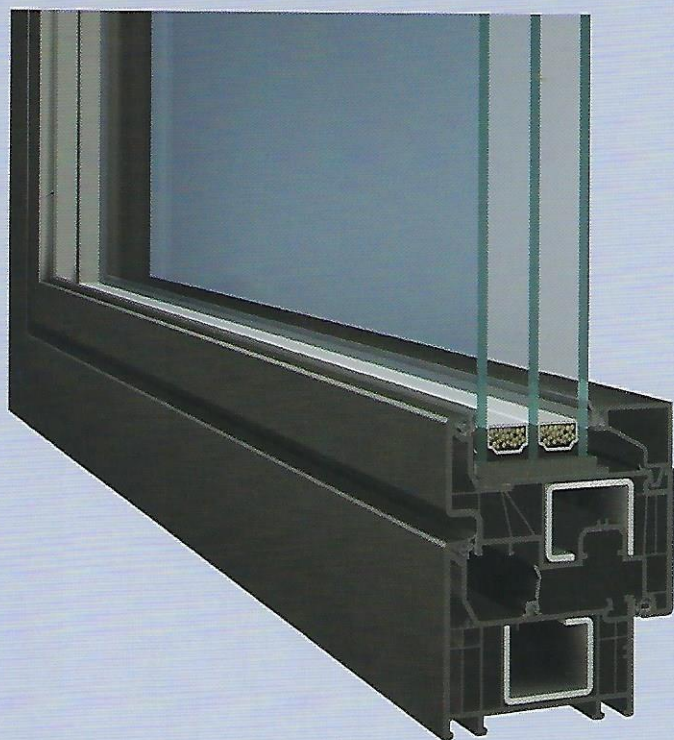

reddot design award
winner 2019

Elegante profile system by Deceuninck

GERMAN
DESIGN
AWARD
SPECIAL
2019

okná plné nápadov
incon